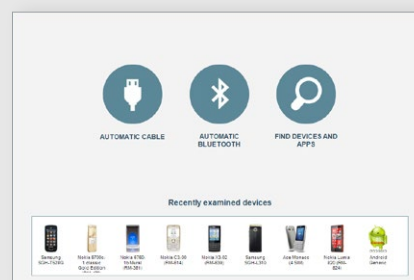

СОСТАВ КОМПЛЕКСА XRY OFFICE

- » Программное обеспечение XRY и лицензионный ключ
- » Сумка XRY с органайзером для спецкабелей
- » USB-концентратор XRY с гнездом для ключа
- » Набор спецкабелей для логического и физического извлечения данных
- » Устройство клонирования SIM-карт со стандартной годовой лицензией
- » 5 перезаписываемых заготовок SIM-карт для устройства клонирования
- » Устройство для чтения карт памяти с защитой от записи
- » Программное приложение XACT Hex Viewer
- » Программное приложение XRY Reader
- » Кисточка для чистки контактов