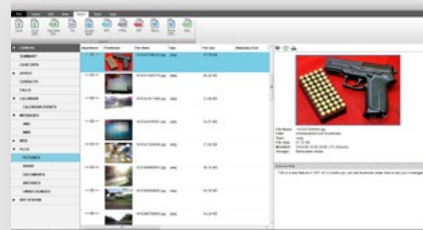

ОСНОВНЫЕ ОСОБЕННОСТИ

- » Программный продукт на основе Windows
- » Отдельный файл справки для каждого устройства
- » Простота извлечения данных
- » Хеш-анализ данных
- » Хеш-алгоритмы

ЭКСПОРТ В

- » Excel
- » Word
- » Open Office
- » PDF
- » XML
- » HTML
- » Google Earth
- » GPX
- » Файл

ИНСТРУМЕНТЫ

- » Мастер записи CD/DVD/Blue-Ray
- » Клонирование SIM карт
- » Очистка реестра
- » Конвертация файлов XRY старых форматов
- » Обновление лицензии
- » Загрузка обновлений

В КОМПЛЕКТ XRY PHYSICAL ВКЛЮЧЕНО