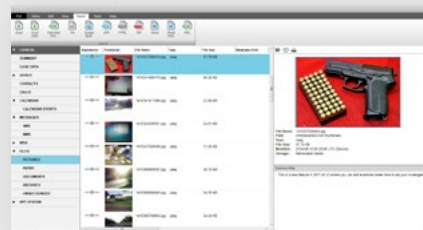

ОСНОВНЫЕ ОСОБЕННОСТИ

- » Программный продукт на основе Windows
- » Отдельный файл справки для каждого устройства
- » Простота извлечения данных
- » Хеш-анализ данных
- » Хеш-алгоритмы

ЭКСПОРТ В

- » Excel
- » Word
- » Open Office
- » PDF
- » XML
- » HTML
- » Google Earth
- » GPX
- » Файл

ИНСТРУМЕНТЫ

- » Мастер записи CD/DVD/Blue-Ray
- » Клонирование SIM карт
- » Очистка реестра
- » Конвертация файлов XRY старых форматов
- » Обновление лицензии
- » Загрузка обновлений

В КОМПЛЕКТ XRY PHYSICAL ВКЛЮЧЕНО