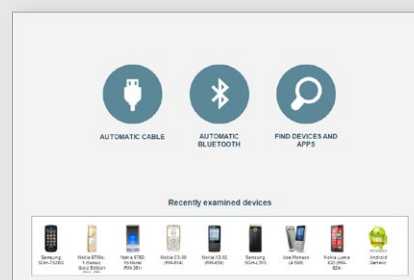

Простой и удобный Мастер извлечения данных и утилита поиска устройств