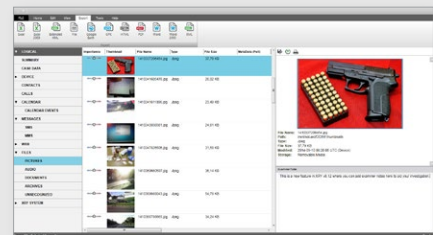

Просмотр изображений и видеозаписей