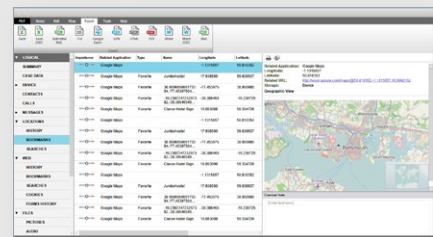

Геопозиционирование в XRY

→ Для получения дополнительной информации обращайтесь по адресу sales@msab.com